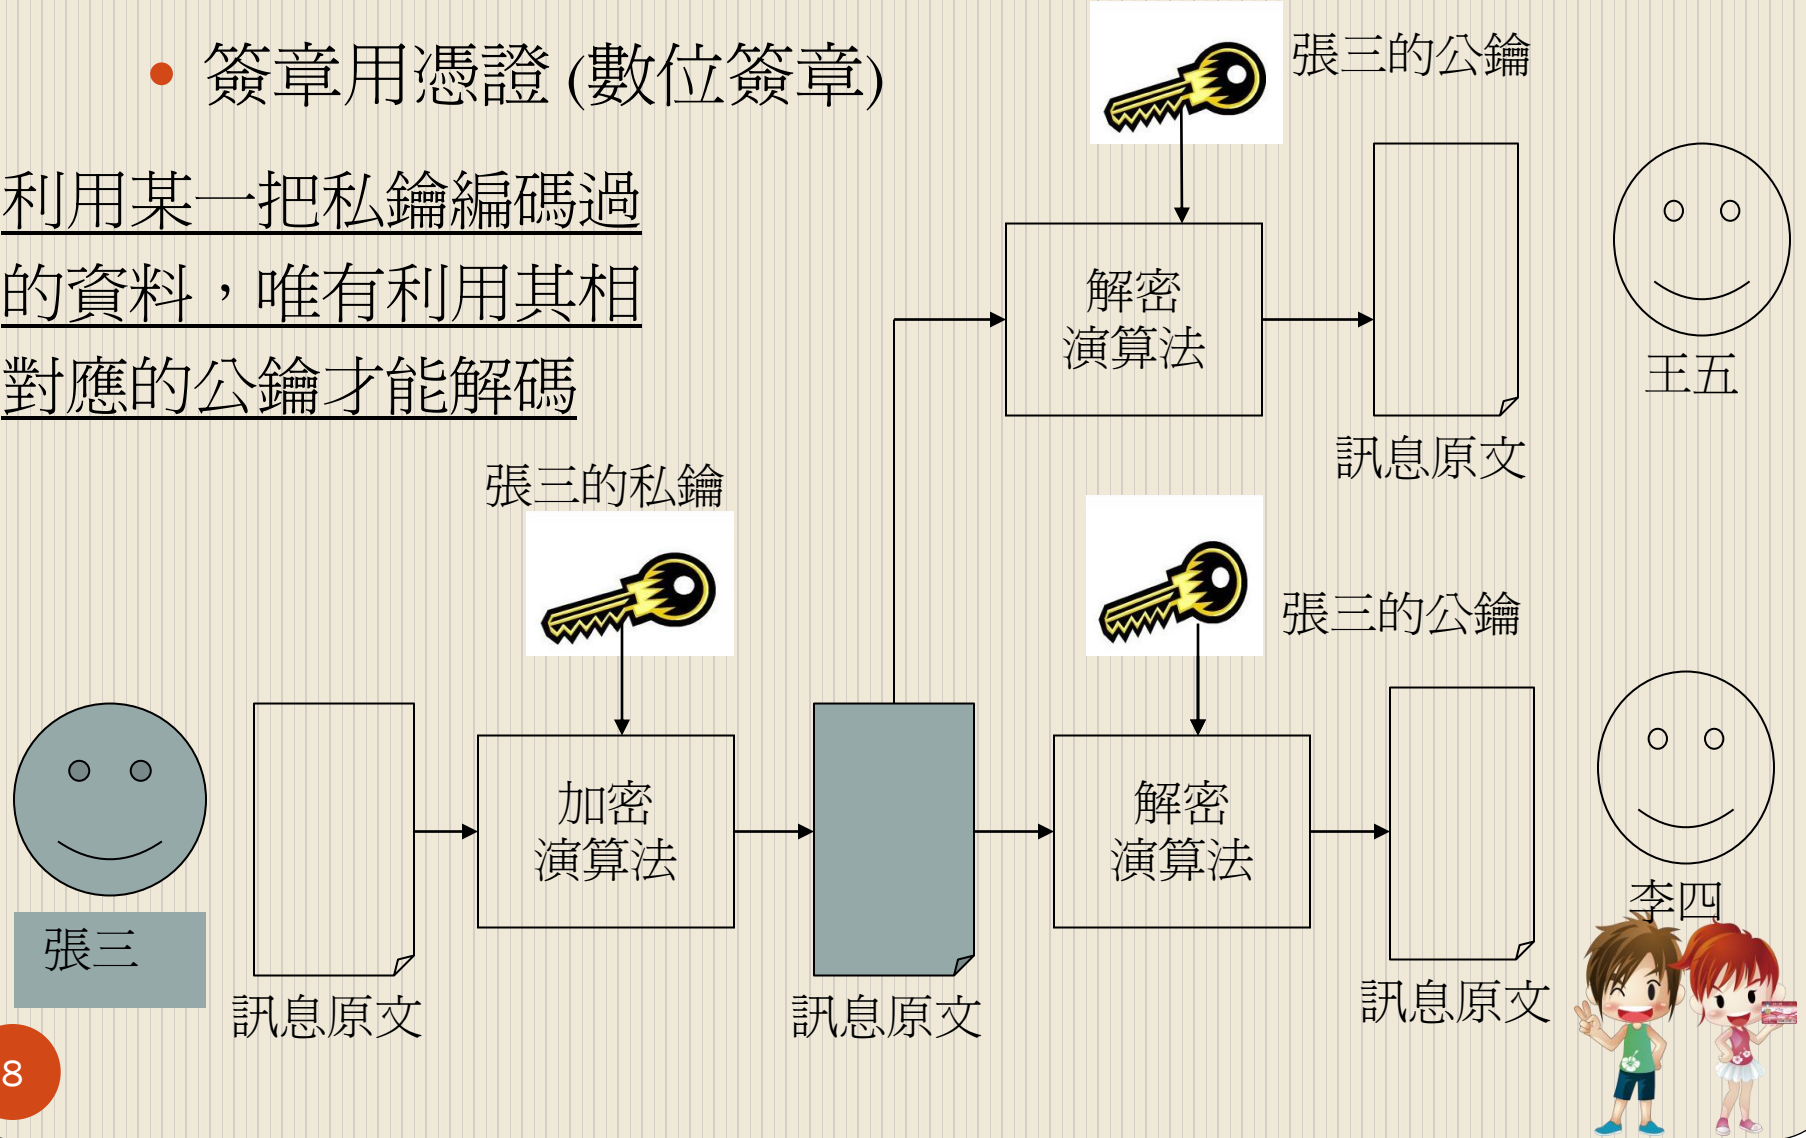

王五的私鑰

王五

# (三) 確保交易之完整性與不可否認性

- 簽章用憑證 (數位簽章)

利用某一把私鑰編碼過的資料，唯有利用其相對應的公鑰才能解碼

## (四) 保護隱私性

- 插卡應用，防護性高
  - 一般使用輸入帳號密碼的登入方式，較易遭木馬程式側錄盜取。
  - 使用自然人憑證登入各項應用系統時，必須先插卡、輸入PIN碼，系統在驗證PIN碼及所輸入的個人資料無誤後，才能進行接下來的動作，如此，可確保個人隱私資料安全不外漏。

 我要辦理變更

\* 請出示身份證明

## 自然人憑證應用介紹

民眾可以在任何時間、任何地點、透過網路獲得政府24小時不打烊的各項服務，達成「多用網路，少用馬路」之簡政便民目標，截至100年6月止累計已超過7,500萬人次上網應用自然人憑證。