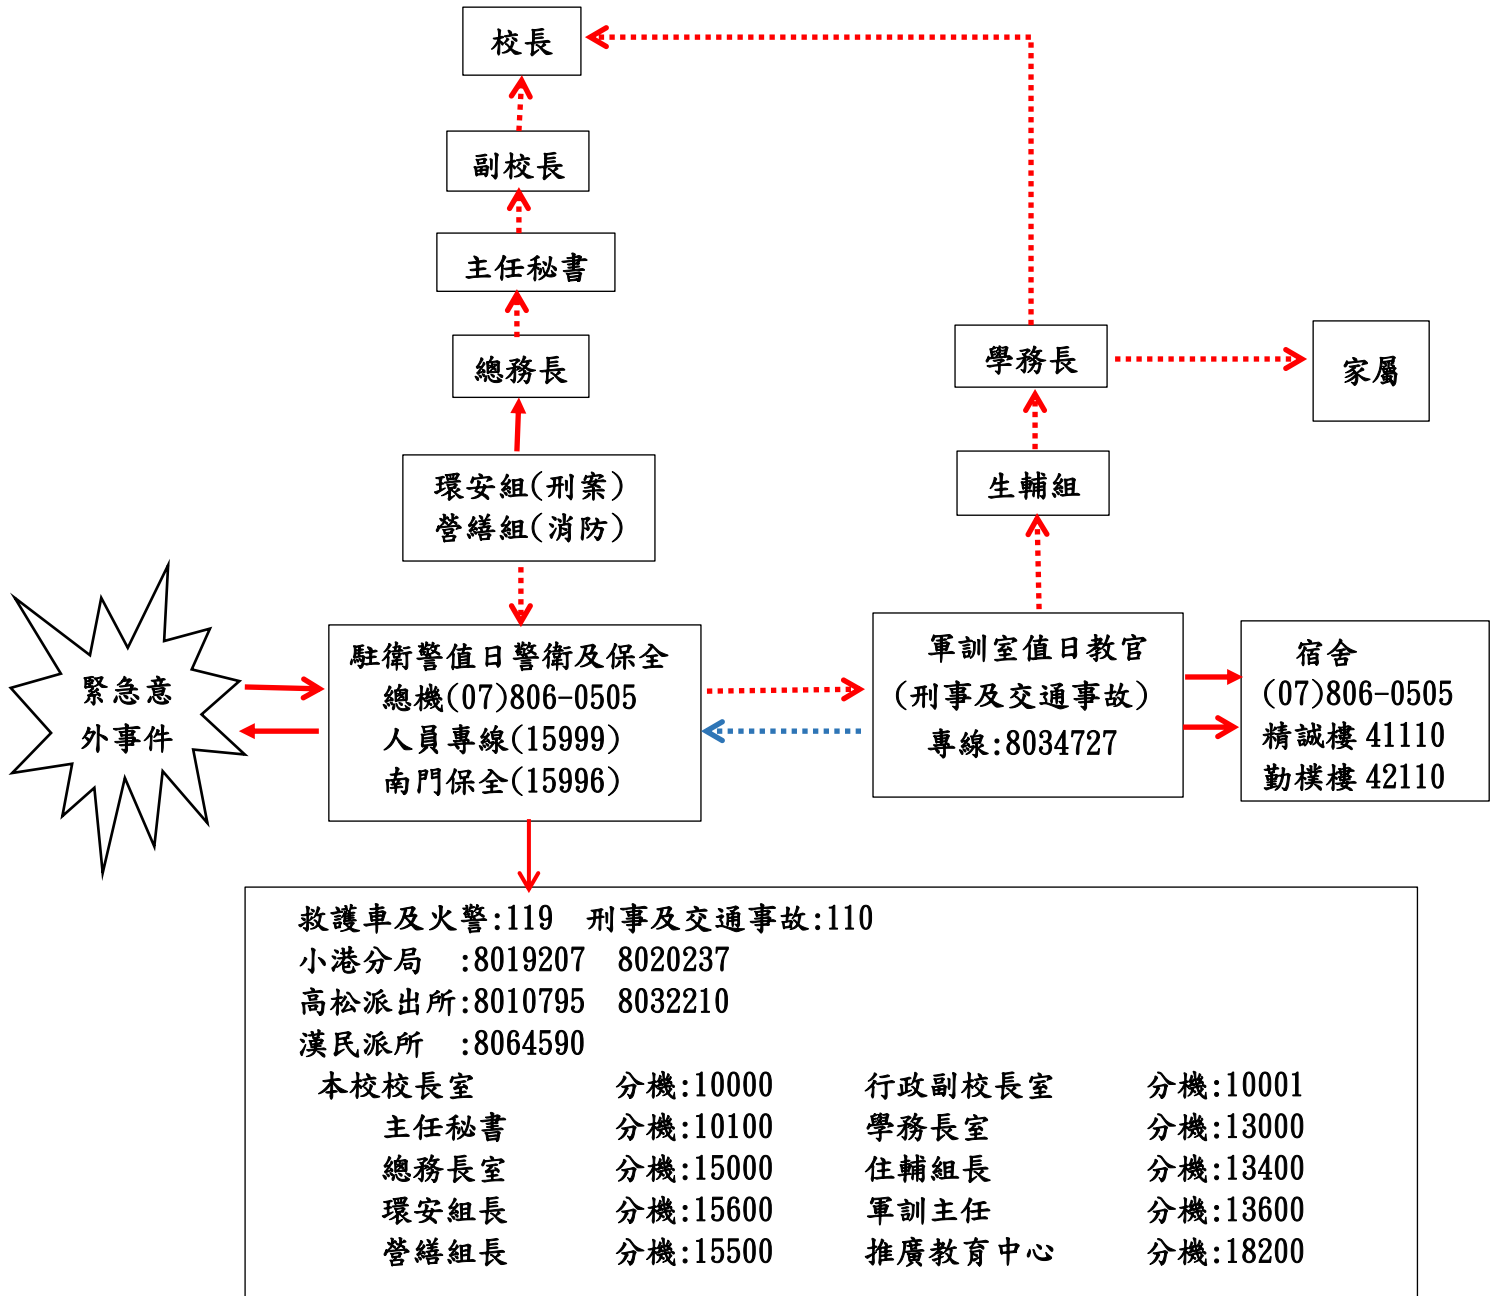

# 國立高雄餐旅大學

「校區緊急意外事件通報系統及聯絡」處理流程圖

務必通報

必要時通報

緊急處理

協助處理