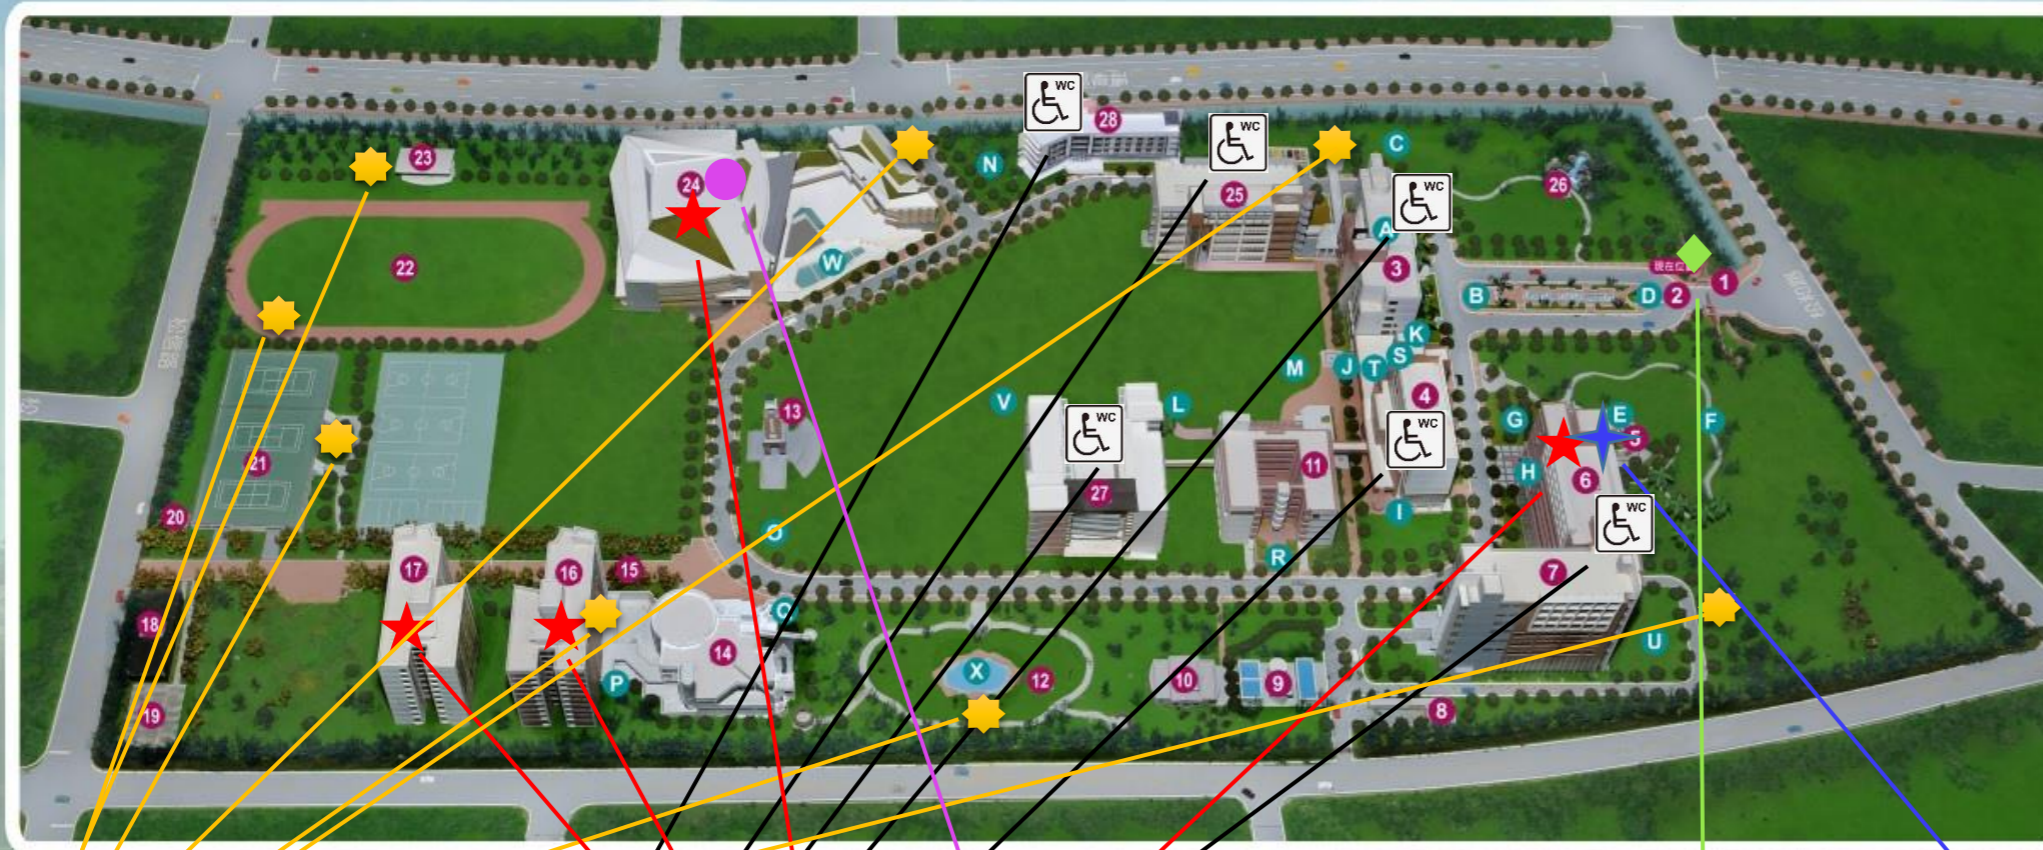

NATIONAL KAOHSIUNG UNIVERSITY
OF HOSPITALITY AND TOURISM
國立高雄餐旅大學

CAMPUS MAP
校區配置圖

校區建築 Campus Buildings

- | | |
|--|------------------------------------|
| 1 校門(Main Gate) | 16 精誠樓(男生宿舍)(Male Dormitory) |
| 2 中軸噴泉區(Central Fountain) | 17 勤樸樓(女生宿舍)(Female Dormitory) |
| 3 行政大樓(Administration Building) | 18 花卉培育中心(Garden Center) |
| 4 圖書資訊大樓(Library and Information Building) | 19 辛香園(Herb Garden) |
| 5 露天宴會場(Outdoor Banquet Venue) | 20 南校門(South Gate) |
| 6 第一專業實習大樓(Professional Building(I)) | 21 網球場(Tennis Court) |
| 7 第二專業實習大樓(Professional Building(II)) | 22 運動場(Athletic Field) |
| 8 資源回收場(Recycle Center) | 23 司令台(Stage) |
| 9 污水處理廠(Sewage Disposal Factory) | 24 多功能活動中心(Gymnasium) |
| 10 總配電中心(Electricity Distribution) | 25 人文大樓(Humanities Building) |
| 11 教學大樓(Instructional Building) | 26 飛泉瀑布(Spring & Waterfalls) |
| 12 原生植物園(Botanic Garden) | 27 國際大樓(International Building) |
| 13 朝陽鐘樓(Chao-Yang Bell Tower) | 28 產學研發大樓(Industrial R&D Building) |
| 14 師生餐廳(Cafeteria) | |
| 14 高餐藍帶廚藝卓越中心(L.E. CORROON BLEU Taiwan-NKAUHT) | |
| 15 翡翠隧道(Tree-lined Street) | |

校園戶外緊急按鈕 共 8 台
第二實習大樓後方停車場、原生植物園、司令台旁、網球練習場旁、輔樓後方走道、行政大樓旁天橋下、師生餐廳和精誠樓中間走廊、網球場廁所旁。

性別友善廁所
設置於多功能活動中心一樓

監視器
設置於警衛室

哺乳室
設置於第一實習大樓一樓保健中心

AED(Automated External Defibrillator)自動體外心臟電擊去顫器 共 5 台

第一實習大樓 一樓 1 台	勤樸樓 一樓 1 台
多功能活動中心 一樓及 3 樓 各 1 台	精誠樓 一樓 1 台